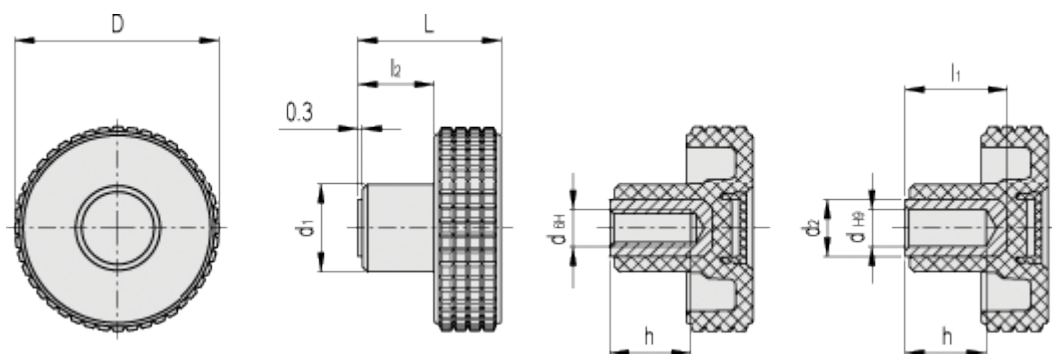

Varenummer: 23020343264

Beskrivelse: E+G Fingregreb MBT.40-B-M8-C4, gul dækkappe

Mål

D	= 39.5	l2	= 12.5
d1	= 17		
d2	= -		
dH6	= M8		
dH9	= -		
h	= 13		
L	= 26.5		
l1	= -		